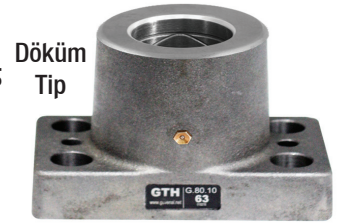

Dikdörtgen Döküm Burç - Çelik Yataklı

d1	a mm	b mm	c1	c4	d3 Pim	d4 mm	Ø d5	e1	e2	M
40	130	80	77	30	10	13	70	95	45	12
50	160	96	95	35		15	83	118	55	14
63	180	110	120	35	12	17	94	132	62	16
80	215	130	120	40	14	21	112	160	75	20

Döküm burçların alt ve üst kısmı işlenmiş, G34K Burç ve gresrölük eklenmiştir.

Sipariş: G80.1 x d1

G20 + G79 + G80.1
Isteğe göre set

Dikdörtgen Döküm Burç - Bronz Yataklı

d1	a mm	b mm	c1	c4	d3 Pim	d4 mm	Ø d5	e1	e2	M
40	130	80	77	30	10	13	70	95	45	12
50	160	96	95	35		15	83	118	55	14
63	180	110	120	35	12	17	94	132	62	16
80	215	130	120	40	14	21	112	160	75	20

Döküm burçların alt ve üst kısmı işlenmiş, G36 Burç ve gresrölük eklenmiştir.

Sipariş: G80.2 x d1

Dikdörtgen Döküm Burç - Döküm Yataklı

d1	a mm	b mm	c1	c4	d3 Pim	d4 mm	Ø d5	e1	e2	M
40	130	80	77	30	10	13	70	95	45	12
50	160	96	95	35		15	83	118	55	14
63	180	110	120	35	12	17	94	132	62	16
80	215	130	120	40	14	21	112	160	75	20

Döküm burçların alt ve üst kısmı işlenmiş, iç deliği döküme burç yatağı şeklinde üretilmiştir.

Sipariş: G80.3 x d1

G20 + G79 + G80.3
Isteğe göre set

Dikdörtgen Döküm Burç - Bilyalı Kafes

d1	a mm	b mm	c1	c4	d3 Pim	d4 mm	Ø d5	e1	e2	K1	M
40	130	80	77	30	10	13	70	95	45	80	12
50	160	96	95	35		15	83	118	55	105	14
63	180	110	120	35	12	17	94	132	62	140	16
80	215	130	120	40	14	21	112	160	75	140	20