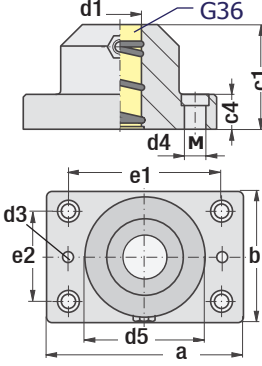

Dikdörtgen Döküm Burç - Çelik Yataklı

d1	a mm	b mm	c1	c4	d3 Pim	d4 mm	Ø d5	e1	e2	M
40	130	80	77	30	10	13	70	95	45	12
50	160	96	95	35		15	83	118	55	14
63	180	110	120	35	12	17	94	132	62	16
80	215	130	120	40	14	21	112	160	75	20

Döküm burçların alt ve üst kısmı işlenmiş, G34K Burç ve gresrölük eklenmiştir.

Sipariş: G80.1 x d1

G20 + G79 + G80.1
Isteğe göre set

Dikdörtgen Döküm Burç - Bronz Yataklı

d1	a mm	b mm	c1	c4	d3 Pim	d4 mm	Ø d5	e1	e2	M
40	130	80	77	30	10	13	70	95	45	12
50	160	96	95	35		15	83	118	55	14
63	180	110	120	35	12	17	94	132	62	16
80	215	130	120	40	14	21	112	160	75	20

Döküm burçların alt ve üst kısmı işlenmiş, G36 Burç ve gresrölük eklenmiştir.

Sipariş: G80.2 x d1

Dikdörtgen Döküm Burç - Döküm Yataklı

d1	a mm	b mm	c1	c4	d3 Pim	d4 mm	Ø d5	e1	e2	M
40	130	80	77	30	10	13	70	95	45	12
50	160	96	95	35		15	83	118	55	14
63	180	110	120	35	12	17	94	132	62	16
80	215	130	120	40	14	21	112	160	75	20

Döküm burçların alt ve üst kısmı işlenmiş, iç deliği döküme burç yatağı şeklinde üretilmiştir.

Sipariş: G80.3 x d1

G20 + G79 + G80.3
Isteğe göre set

Dikdörtgen Döküm Burç - Bilyalı Kafes

d1	a mm	b mm	c1	c4	d3 Pim	d4 mm	Ø d5	e1	e2	K1	M
40	130	80	77	30	10	13	70	95	45	80	12
50	160	96	95	35		15	83	118	55	105	14
63	180	110	120	35	12	17	94	132	62	140	16
80	215	130	120	40	14	21	112	160	75	140	20