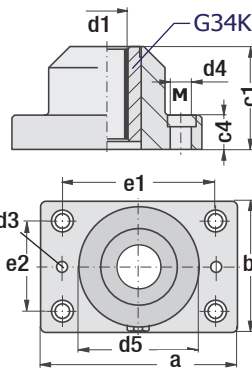

Dikdörtgen Döküm Burç - Çelik Yataklı

d1	a mm	b mm	c1	c4	d3 Pim	d4 mm	Ø d5	e1	e2	M
40	130	80	77	30	10	13	70	95	45	12
50	160	96	95	35		15	83	118	55	14
63	180	110	120	35	12	17	94	132	62	16
80	215	130	120	40	14	21	112	160	75	20

Döküm burçların alt ve üst kısmı işlenmiş, G34K Burç ve gresrölük eklenmiştir.

Sipariş: G80.1 x d1

G20 + G79 + G80.1
Isteğe göre set

Dikdörtgen Döküm Burç - Bronz Yataklı

d1	a mm	b mm	c1	c4	d3 Pim	d4 mm	Ø d5	e1	e2	M
40	130	80	77	30	10	13	70	95	45	12
50	160	96	95	35		15	83	118	55	14
63	180	110	120	35	12	17	94	132	62	16
80	215	130	120	40	14	21	112	160	75	20

Döküm burçların alt ve üst kısmı işlenmiş, G36 Burç ve gresrölük eklenmiştir.

Sipariş: G80.2 x d1

Dikdörtgen Döküm Burç - Döküm Yataklı

d1	a mm	b mm	c1	c4	d3 Pim	d4 mm	Ø d5	e1	e2	M
40	130	80	77	30	10	13	70	95	45	12
50	160	96	95	35		15	83	118	55	14
63	180	110	120	35	12	17	94	132	62	16
80	215	130	120	40	14	21	112	160	75	20

Döküm burçların alt ve üst kısmı işlenmiş, iç deliği döküme burç yatağı şeklinde üretilmiştir.

Sipariş: G80.3 x d1

G20 + G79 + G80.3
Isteğe göre set

Dikdörtgen Döküm Burç - Bilyalı Kafes

d1	a mm	b mm	c1	c4	d3 Pim	d4 mm	Ø d5	e1	e2	K1	M
40	130	80	77	30	10	13	70	95	45	80	12
50	160	96	95	35		15	83	118	55	105	14
63	180	110	120	35	12	17	94	132	62	140	16
80	215	130	120	40	14	21	112	160	75	140	20