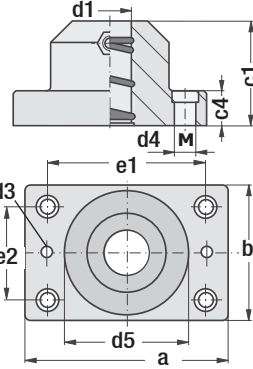

Döküm burçların alt ve üst kısmı işlenmiş, G34K Burç ve gresrölük eklenmiştir.

Sipariş: G80.1 x d1

G20 + G79 + G80.1
Isteğe göre set

Dikdörtgen Döküm Burç - Bronz Yataklı

d1	a mm	b mm	c1	c4	d3 Pim	d4 mm	Ø d5	e1	e2	M
40	130	80	77	30	10	13	70	95	45	12
50	160	96	95	35		15	83	118	55	14
63	180	110	120	35	12	17	94	132	62	16
80	215	130	120	40	14	21	112	160	75	20

Döküm burçların alt ve üst kısmı işlenmiş, G36 Burç ve gresrölük eklenmiştir.

Sipariş: G80.2 x d1

Dikdörtgen Döküm Burç - Döküm Yataklı

d1	a mm	b mm	c1	c4	d3 Pim	d4 mm	Ø d5	e1	e2	M
40	130	80	77	30	10	13	70	95	45	12
50	160	96	95	35		15	83	118	55	14
63	180	110	120	35	12	17	94	132	62	16
80	215	130	120	40	14	21	112	160	75	20

Döküm burçların alt ve üst kısmı işlenmiş, iç deliği döküme burç yatağı şeklinde üretilmiştir.

Sipariş: G80.3 x d1

G20 + G79 + G80.3
Isteğe göre set

Dikdörtgen Döküm Burç - Bilyalı Kafes

d1	a mm	b mm	c1	c4	d3 Pim	d4 mm	Ø d5	e1	e2	K1	M
40	130	80	77	30	10	13	70	95	45	80	12
50	160	96	95	35		15	83	118	55	105	14
63	180	110	120	35	12	17	94	132	62	140	16
80	215	130	120	40	14	21	112	160	75	140	20