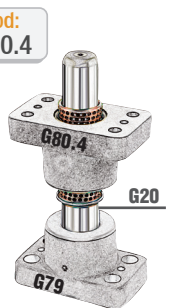

Döküm burçların alt ve üst kısmı işlenmiş, G34K Burç ve gresrölük eklenmiştir.

Sipariş: G80.1 x d1

G20 + G79 + G80.1
Isteğe göre set

Dikdörtgen Döküm Burç - Bronz Yataklı

d1	a mm	b mm	c1	c4	d3 Pim	d4 mm	Ø d5	e1	e2	M
40	130	80	77	30	10	13	70	95	45	12
50	160	96	95	35		15	83	118	55	14
63	180	110	120	35	12	17	94	132	62	16
80	215	130	120	40	14	21	112	160	75	20

Döküm burçların alt ve üst kısmı işlenmiş, iç deliği döküme burç yatağı şeklinde üretilmiştir.

Sipariş: G80.3 x d1

G20 + G79 + G80.3
Isteğe göre set

Dikdörtgen Döküm Burç - Bilyalı Kafes

d1	a mm	b mm	c1	c4	d3 Pim	d4 mm	Ø d5	e1	e2	K1	M
40	130	80	77	30	10	13	70	95	45	80	12
50	160	96	95	35		15	83	118	55	105	14
63	180	110	120	35	12	17	94	132	62	140	16
80	215	130	120	40	14	21	112	160	75	140	20

Döküm burçların alt ve üst kısmı işlenmiş, G38 & G70 Burçlar eklenmiştir.

Sipariş: G80.4 x d1

Dikdörtgen Döküm Burç - Grafitli Bronz

d1	a mm	b mm	c1	c4	d3 Pim	d4 mm	Ø d5	e1	e2	M
40	130	80	77	30	10	13	70	95	45	12
50	160	96	95	35		15	83	118	55	14
63	180	110	120	35	12	17	94	132	62	16
80	215	130	120	40	14	21	112	160	75	20