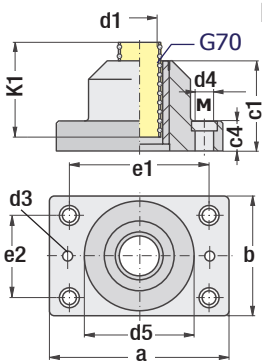

Döküm burçların alt ve üst kısmı işlenmiş, G34K Burç ve gresrölük eklenmiştir.

Sipariş: G80.1 x d1

G20 + G79 + G80.1
Isteğe göre set

Dikdörtgen Döküm Burç - Bronz Yataklı

d1	a mm	b mm	c1	c4	d3 Pim	d4 mm	Ø d5	e1	e2	M
40	130	80	77	30	10	13	70	95	45	12
50	160	96	95	35		15	83	118	55	14
63	180	110	120	35	12	17	94	132	62	16
80	215	130	120	40	14	21	112	160	75	20

Döküm burçların alt ve üst kısmı işlenmiş, G36 Burç ve gresrölük eklenmiştir.

Sipariş: G80.2 x d1

Dikdörtgen Döküm Burç - Döküm Yataklı

d1	a mm	b mm	c1	c4	d3 Pim	d4 mm	Ø d5	e1	e2	M
40	130	80	77	30	10	13	70	95	45	12
50	160	96	95	35		15	83	118	55	14
63	180	110	120	35	12	17	94	132	62	16
80	215	130	120	40	14	21	112	160	75	20

Döküm burçların alt ve üst kısmı işlenmiş, iç deliği döküme burç yatağı şeklinde üretilmiştir.

Sipariş: G80.3 x d1

G20 + G79 + G80.3
Isteğe göre set

Dikdörtgen Döküm Burç - Bilyalı Kafes

d1	a mm	b mm	c1	c4	d3 Pim	d4 mm	Ø d5	e1	e2	K1	M
40	130	80	77	30	10	13	70	95	45	80	12
50	160	96	95	35		15	83	118	55	105	14
63	180	110	120	35	12	17	94	132	62	140	16
80	215	130	120	40	14	21	112	160	75	140	20