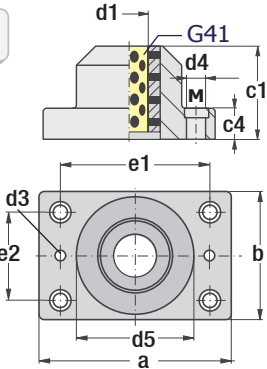

Dikdörtgen Döküm Burç - Grafitli Bronz

d1	a mm	b mm	c1	c4	d3 Pim	d4 mm	Ø d5	e1	e2	M
40	130	80	77	30	10	13	70	95	45	12
50	160	96	95	35		15	83	118	55	14
63	180	110	120	35	12	17	94	132	62	16
80	215	130	120	40	14	21	112	160	75	20